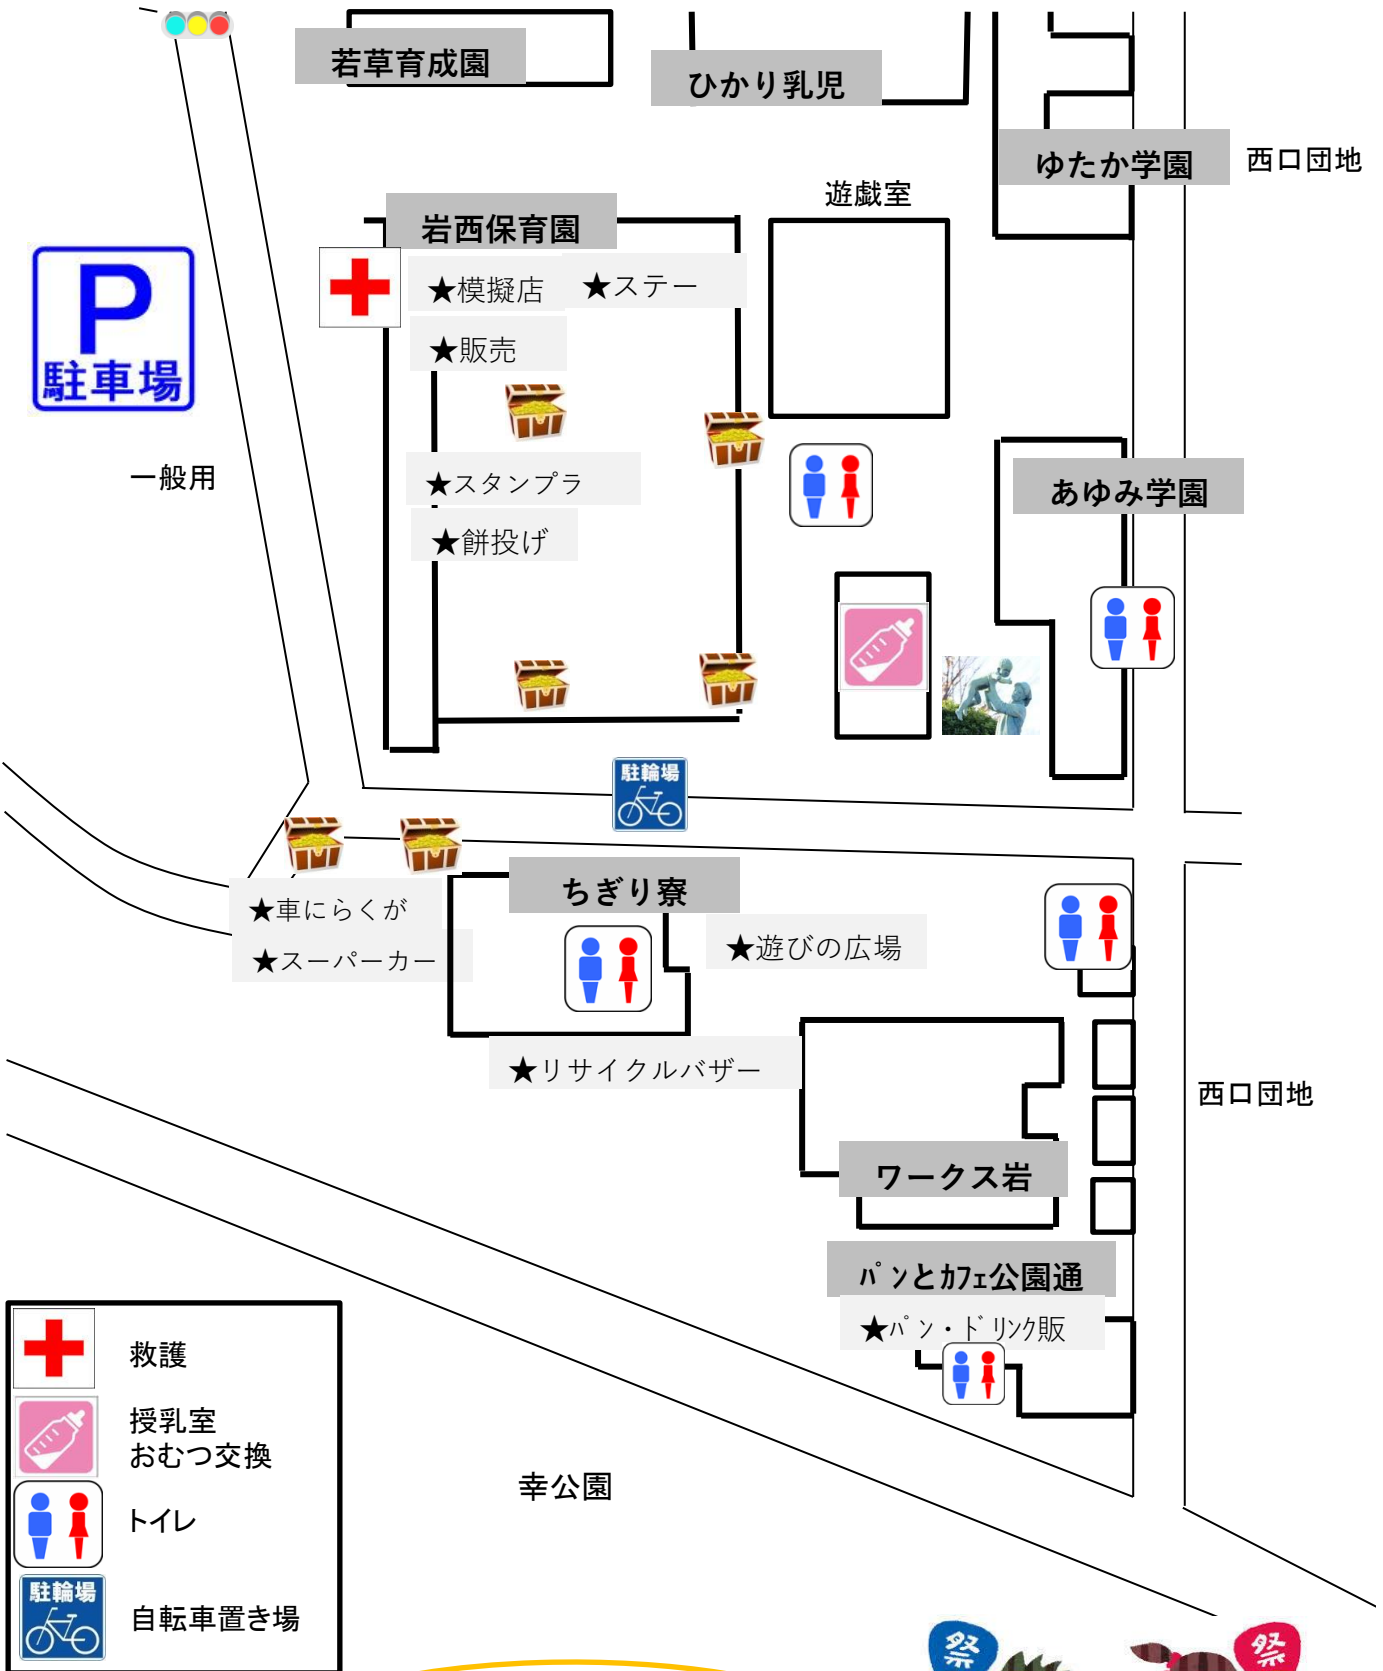

第48回福祉まつり会場案内図

※会場内は全面禁煙となつ

一般用

	救護
	授乳室 おむつ交換
	トイレ
	駐輪場 自転車置き場

宝の気配が…
行ってみよう!

/